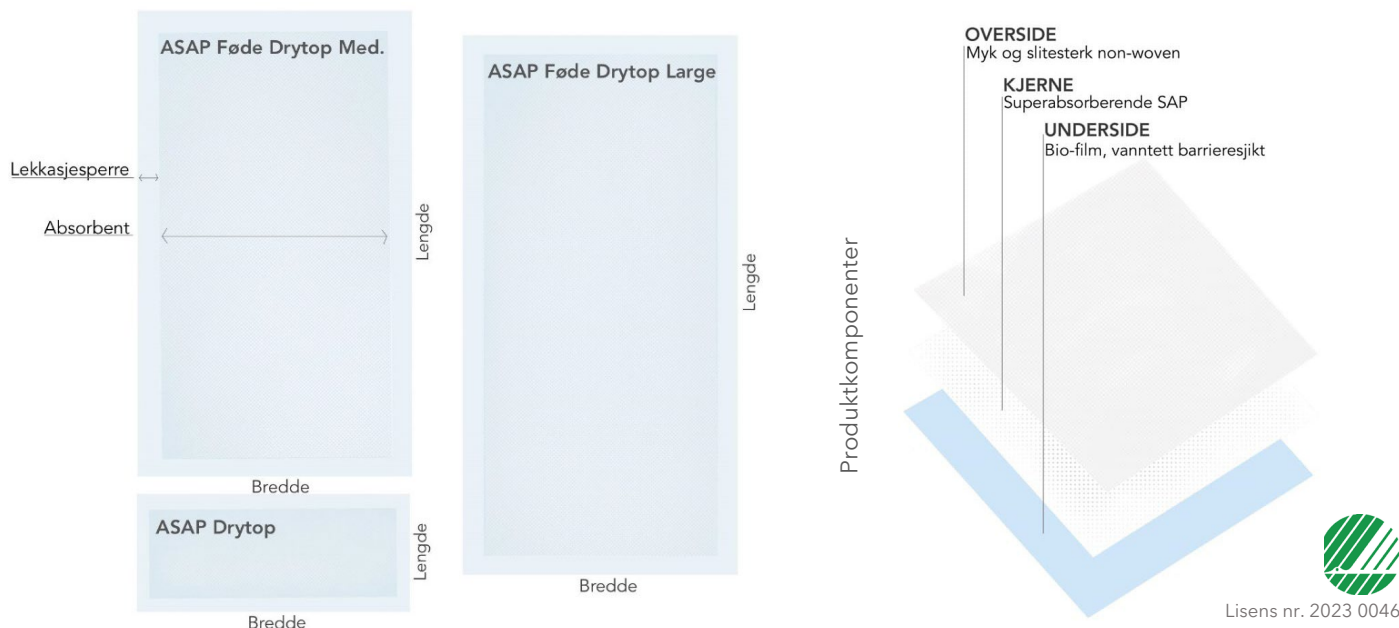

SAP Teip

ASAP Drytop Føde Small - Art. nr. 83010705-60

ASAP Drytop Føde Medium - Art. nr. 83022101-15

ASAP Drytop Føde Large - Art. nr. 83032101-15

ASAP Drytop-serien består av engangs fødelaken utviklet primært til bruk på to-delte fødesenger som kommer i tre ulike størrelser. Produktet kombinerer svært høy absorberingsevne med høy løftestyrke, uten å gå på kompromiss med miljøet. Utstyrt med et farget barrieresjikt av bioplast er produktet både vanntett og pustende.

Lisens nr. 2023 0046

Produktene er merket ved produktnavn **ASAP Drytop**, **ASAP Føde Drytop Medium** og **ASAP Føde Drytop Large**. Materialsammensetningen er lik på alle produkter i serien og bærer svanemerket.

Produktet er høyabsorberende grunnet en kombinasjon av overflatestruktur på non-woven og egenskapene i superabsorbenten SAP. **Absorberingsevnen blir mer enn 5 liter temperert vann per m² absorbert på mindre enn 5 sekunder.** Rask absorbering innenfor et lite område gjør produktet behagelig å ligge på.

Materialsammensetningen og vevteknikken gir produktet **høy absorpsjonsevne på alle typer kroppsvæske.**

Bio-filmen sikrer at produktet ikke avgir sjenerende lyd ved bevegelse, ligger stabilt mot underlaget og har pustende egenskaper for pasientkomfort. De ulike størrelsene fremmer fleksibilitet til ulike behov før, under og etter fødsel. **Fødelakenet har en slitestyrke på mer enn 150 kg i tørr og våt tilstand og lett å forflytte pasienten sidelengs uten at lakenet revner.**